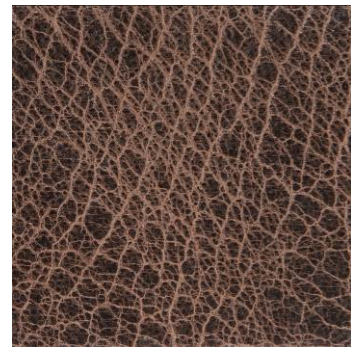

## „Trapper“

Typ: kombiniert gegerbte Büffelcroupous  
Stärke: 3,0 - 3,5 mm  
Zurichtung: Wachszurichtung  
Rohware: indische Wasserbüffel

Schwarz 201

Grau 212

Dunkelbraun 301

Cognac 601

Rot 601