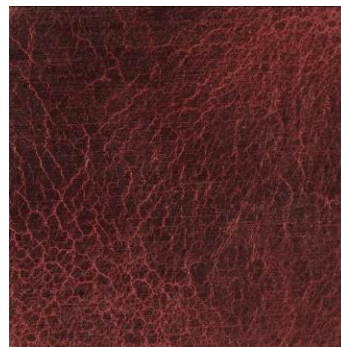

## „Trapper“

Typ: kombiniert gegerbte Büffelcroupous  
Stärke: 3,0 - 3,5 mm  
Zurichtung: Wachszurichtung  
Rohware: indische Wasserbüffel

Schwarz 201

Grau 212

Dunkelbraun 301

Cognac 601

Rot 601