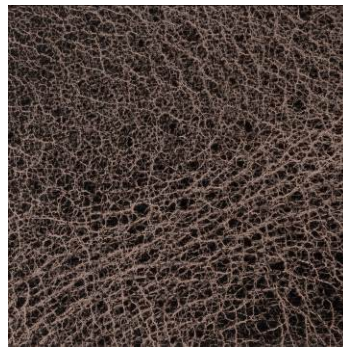

## „Trapper“

Typ: kombiniert gegerbte Büffelcroupous  
Stärke: 3,0 - 3,5 mm  
Zurichtung: Wachszurichtung  
Rohware: indische Wasserbüffel

Schwarz 201

Grau 212

Dunkelbraun 301

Cognac 601

Rot 601