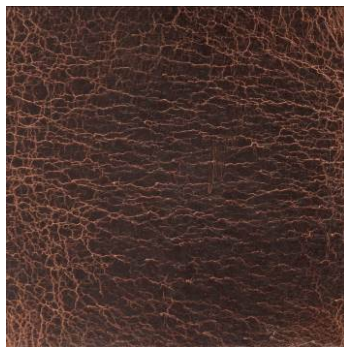

## „Trapper“

Typ: kombiniert gegerbte Büffelcroupous  
Stärke: 3,0 - 3,5 mm  
Zurichtung: Wachszurichtung  
Rohware: indische Wasserbüffel

Schwarz 201

Grau 212

Dunkelbraun 301

Cognac 601

Rot 601