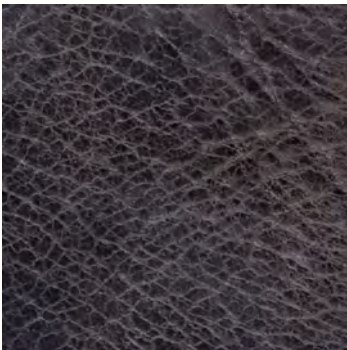

„Navaho Flamenco“

Typ: kombiniert gegerbte Büffelcroupons
Stärke: 3,0 - 3,5 mm
Zurichtung: geschliffen mit Handwischeffekt
Rohware: indische Wasserbüffel

Schwarz 201

Dunkelbraun 301

Marron 401

Natur 601

Grau 212