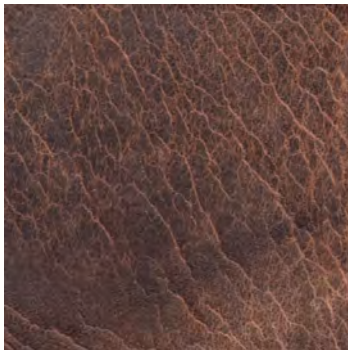

„Navaho Flamenco“

Typ: kombiniert gegerbte Büffelcroupons
Stärke: 3,0 - 3,5 mm
Zurichtung: geschliffen mit Handwischeffekt
Rohware: indische Wasserbüffel

Schwarz 201

Dunkelbraun 301

Marron 401

Natur 601

Grau 212